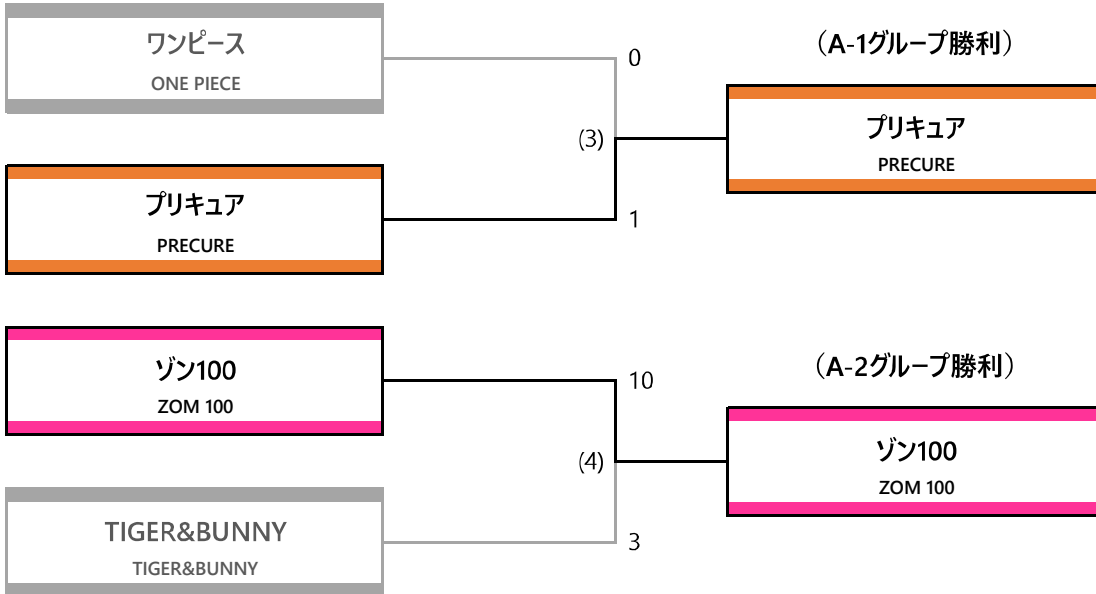

第58回2024年前期最萌人気電漫投票大会（第23回動画選抜競技会）

上位大会対戦一覧表「定特開設」

THE 58TH SAIMOE NINKI-ANIME TOURNAMENT RALLY 1ST 2024 (THE 23RD SELECTED EVENT OF ANIMATION)

TOP-RANKING TOURNAMENT GAME CHART [TEITOKU-EXTRA]

(Aブロック)

(Bブロック)

表の見方

1回戦--(1)第7節B-1(2)第7節B-2

2回戦--(3)第8節A-1(4)第8節A-2

2回戦--(5)第9節B-1(6)第9節B-2

【使用操作】ワンタクアンケート

【場所】A-1/B-1：各種目地区本部

【場所】A-2/B-2：エムシーアニメクラブ

(C)最萌人気電漫投票大会実行委員会「前定20240804-1」