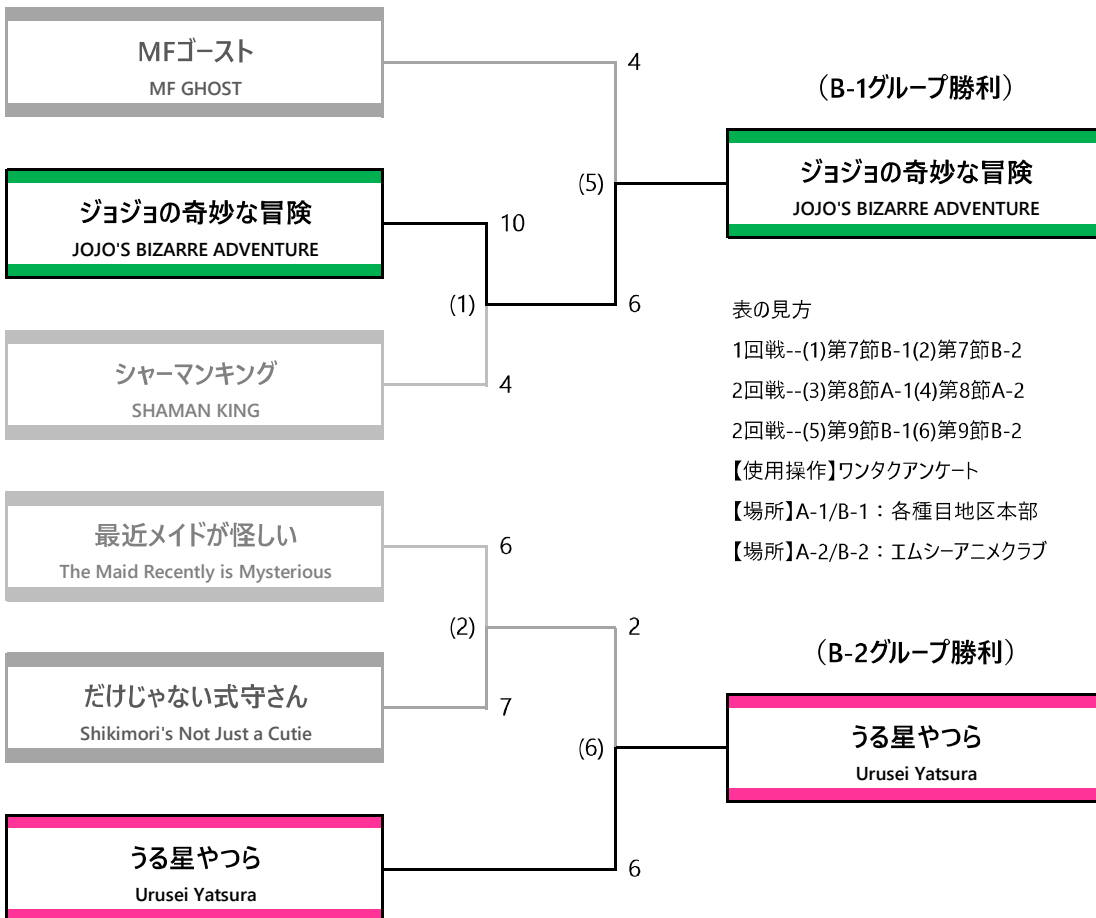

第58回2024年前期最萌人気電漫投票大会（第23回動画選抜競技会）

上位大会対戦一覧表「定特開設」

THE 58TH SAIMOE NINKI-ANIME TOURNAMENT RALLY 1ST 2024 (THE 23RD SELECTED EVENT OF ANIMATION)

TOP-RANKING TOURNAMENT GAME CHART [TEITOKU-EXTRA]

(Aブロック)

(Bブロック)

表の見方

1回戦--(1)第7節B-1(2)第7節B-2

2回戦--(3)第8節A-1(4)第8節A-2

2回戦--(5)第9節B-1(6)第9節B-2

【使用操作】ワンタクアンケート

【場所】A-1/B-1：各種目地区本部

【場所】A-2/B-2：エムシーアニメクラブ

(C)最萌人気電漫投票大会実行委員会「前定20240804-1」